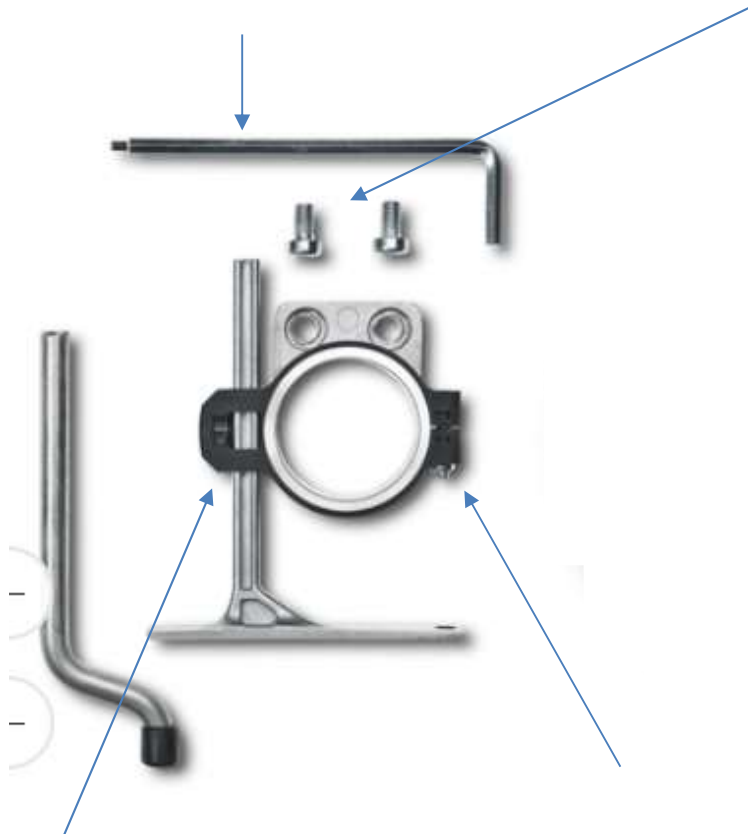

## Ersatzteile für Tiefenanschlag 32127069010

62907039000  
Sechskantschlüssel SW4/SW2,5

43033093060  
Zylinderschraube M6x10-8.8

42001007053 Sechskantmutter M5  
43045044051 Gewindestift M5x8

42019012049 Sicherungsmutter M4  
43033092040 Zylinderschraube DIN 7984 M4x20-8.8